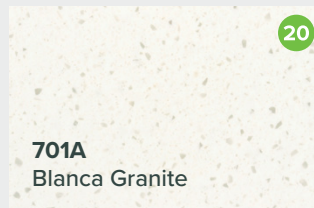

MEGANITE®

THE DECORATIVE COLLECTION

Ranges: **20** 20mm available

Everyday Décors

Movement Décors

M040
Verano White

M005
Mt. Jade

M007
Mt. Carrara

M009
Mt. Crema Carrara

M039
Hazel Cream

M031
Antique Shell

M024
Modern Concrete

M022
Taupe Concrete

M032
Storm Cloud

M021
Shadow Concrete

M023
Charcoal Concrete