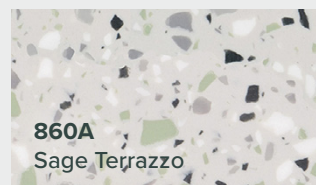

M009
Mt. Crema Carrara

M039
Hazel Cream

M031
Antique Shell

M024
Modern Concrete

M022
Taupe Concrete

M032
Storm Cloud

M021
Shadow Concrete

M023
Charcoal Concrete

M002
Mt. Vancouver

Nature Series

M802
Soft Statuario

M050
Mont Blanc

M602
Crater Rock

Terrazzos

861A
Sapphire Terrazzo

859A
Salmon Terrazzo

860A
Sage Terrazzo

TT008S
Verde Terrazzo

TT004
Alpi Terrazzo

TT007S
Urban Terrazzo

AcryMed

033Z
MediWhite
(Anti-microbial)

X Series

019X
Dark Jet Black