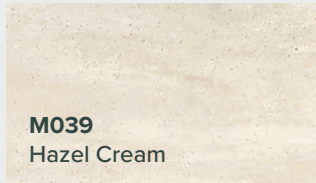

MEGANITE®

THE DECORATIVE COLLECTION

Ranges: **20** 20mm available

Everyday Décors

Movement Décors

M040
Verano White

M005
Mt. Jade

M007
Mt. Carrara

M009
Mt. Crema Carrara

M039
Hazel Cream

M031
Antique Shell

M024
Modern Concrete

M022
Taupe Concrete

M032
Storm Cloud

M021
Shadow Concrete

M023
Charcoal Concrete