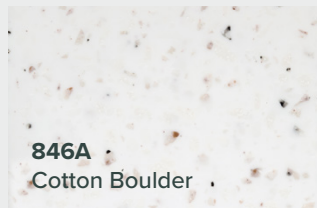

MEGANITE®

THE DECORATIVE COLLECTION

Ranges: **20** 20mm available

Everyday Décors

Movement Décors

M040
Verano White

M005
Mt. Jade

M007
Mt. Carrara

M009
Mt. Crema Carrara

M039
Hazel Cream

M031
Antique Shell

M024
Modern Concrete

M022
Taupe Concrete

M032
Storm Cloud

M021
Shadow Concrete

M023
Charcoal Concrete

M002
Mt. Vancouver

Nature Series

M802
Soft Statuario

M050
Mont Blanc

M602
Crater Rock

Terrazzos

861A
Sapphire Terrazzo

859A
Salmon Terrazzo