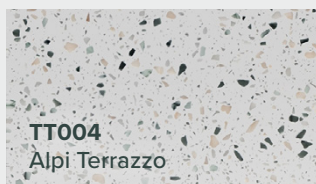

M002
Mt. Vancouver

Nature Series

M802
Soft Statuario

M050
Mont Blanc

M602
Crater Rock

Terrazzos

861A
Sapphire Terrazzo

859A
Salmon Terrazzo

860A
Sage Terrazzo

TT008S
Verde Terrazzo

TT004
Alpi Terrazzo

TT007S
Urban Terrazzo

AcryMed

033Z
MediWhite
(Anti-microbial)

X Series

019X
Dark Jet Black