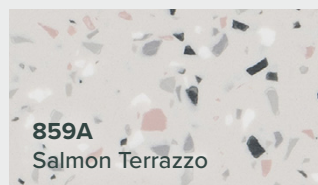

M009
Mt. Crema Carrara

M039
Hazel Cream

M031
Antique Shell

M024
Modern Concrete

M022
Taupe Concrete

M032
Storm Cloud

M021
Shadow Concrete

M023
Charcoal Concrete

M002
Mt. Vancouver

Nature Series

M802
Soft Statuario

M050
Mont Blanc

M602
Crater Rock

Terrazzos

861A
Sapphire Terrazzo

859A
Salmon Terrazzo

860A
Sage Terrazzo

TT008S
Verde Terrazzo

TT004
Alpi Terrazzo

TT007S
Urban Terrazzo

AcryMed

033Z
MediWhite
(Anti-microbial)

X Series

019X
Dark Jet Black