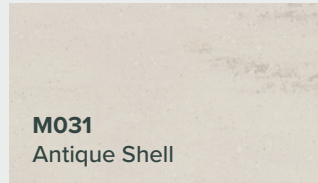

M005
Mt. Jade