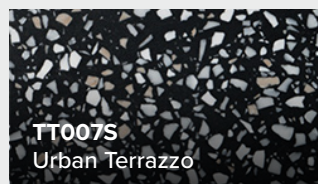

M002
Mt. Vancouver

Nature Series

M802
Soft Statuario

M050
Mont Blanc

M602
Crater Rock

Terrazzos

861A
Sapphire Terrazzo

859A
Salmon Terrazzo

860A
Sage Terrazzo

TT008S
Verde Terrazzo

TT004
Alpi Terrazzo

TT007S
Urban Terrazzo

AcryMed

033Z
MediWhite
(Anti-microbial)

X Series

019X
Dark Jet Black