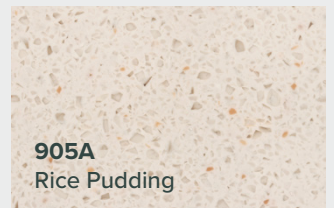

MEGANITE®

THE DECORATIVE COLLECTION

Ranges: **20** 20mm available

Everyday Décors

Movement Décors

M040
Verano White

M005
Mt. Jade

M007
Mt. Carrara

M009
Mt. Crema Carrara

M039
Hazel Cream

M031
Antique Shell

M024
Modern Concrete

M022
Taupe Concrete

M032
Storm Cloud

M021
Shadow Concrete

M023
Charcoal Concrete