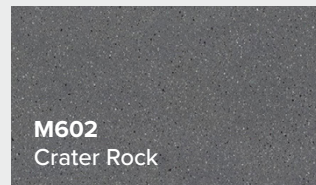

M009
Mt. Crema Carrara

M039
Hazel Cream

M031
Antique Shell

M024
Modern Concrete

M022
Taupe Concrete

M032
Storm Cloud

M021
Shadow Concrete

M023
Charcoal Concrete

M002
Mt. Vancouver

Nature Series

M802
Soft Statuario

M050
Mont Blanc

M602
Crater Rock

Terrazzos

861A
Sapphire Terrazzo

859A
Salmon Terrazzo

860A
Sage Terrazzo

TT008S
Verde Terrazzo

TT004
Alpi Terrazzo

TT007S
Urban Terrazzo

AcryMed

033Z
MediWhite
(Anti-microbial)

X Series

019X
Dark Jet Black