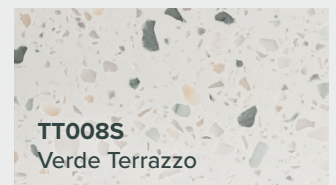

M002
Mt. Vancouver

Nature Series

M802
Soft Statuario

M050
Mont Blanc

M602
Crater Rock

Terrazzos

861A
Sapphire Terrazzo

859A
Salmon Terrazzo

860A
Sage Terrazzo

TT008S
Verde Terrazzo

TT004
Alpi Terrazzo

TT007S
Urban Terrazzo

AcryMed

033Z
MediWhite
(Anti-microbial)

X Series

019X
Dark Jet Black